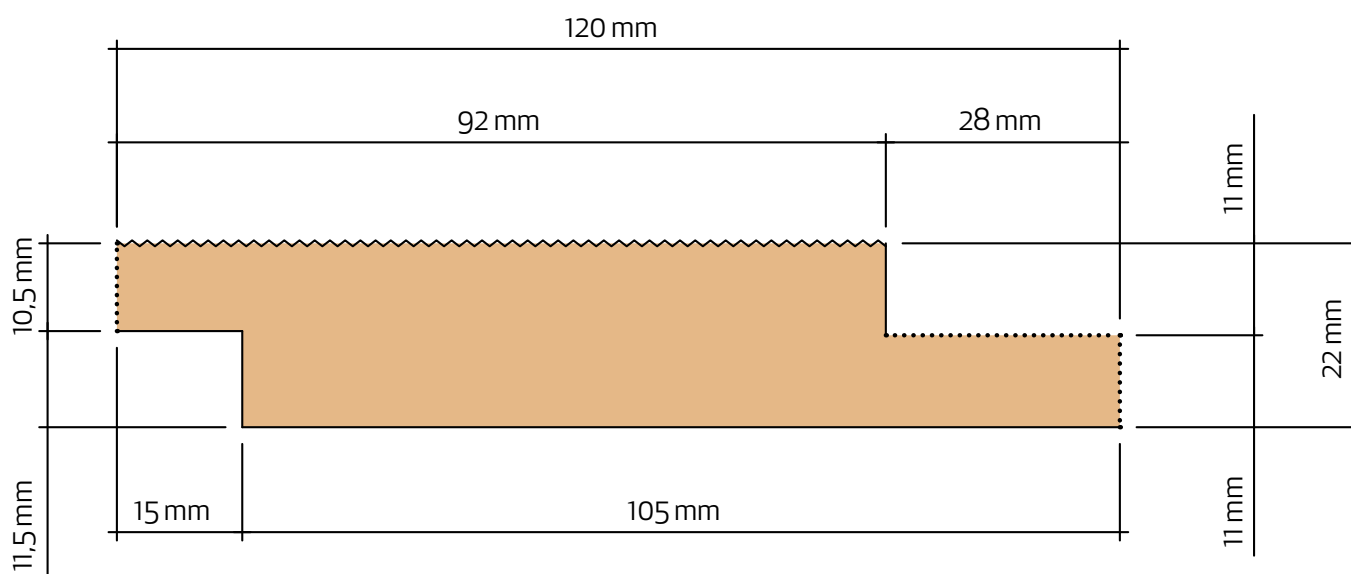

Z-panel 22x120

Teknisk information

Nominell dimension	25 x 125 mm
Aktuell dimension	22 x 120 mm
Täckande mått	105 mm