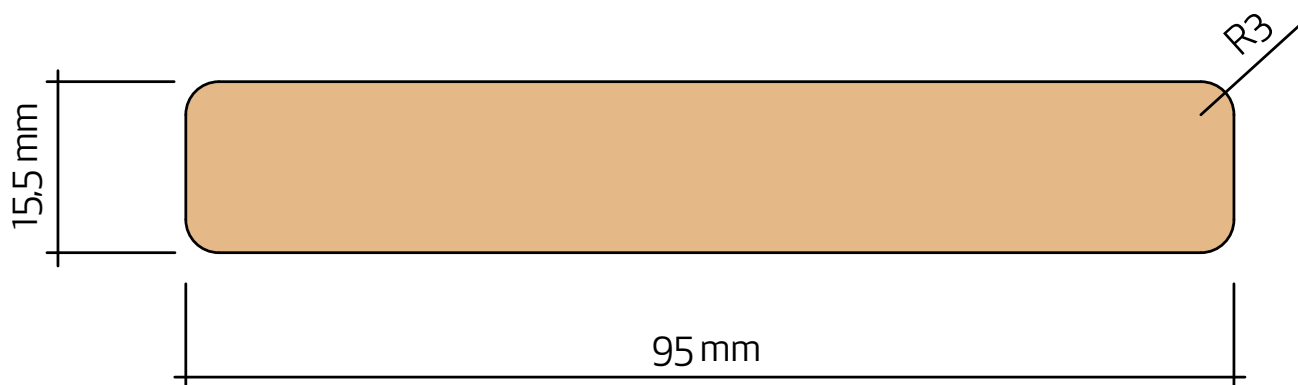

## Uthängsbräda 15,5x95

## Teknisk information

Nominell dimension	19 x 100 mm
Aktuell dimension	15,5 x 95 mm
Täckande mått	95 mm