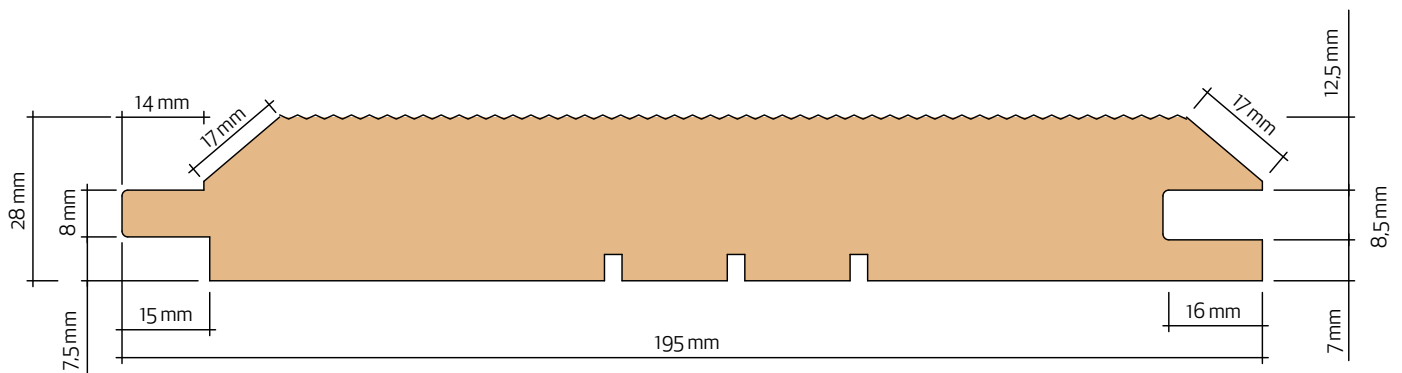

Timmerpanel 28x195 Not och spont

Teknisk information

Nominell dimension	32 x 200 mm
Aktuell dimension	28 x 195 mm
Täckande mått	180 mm