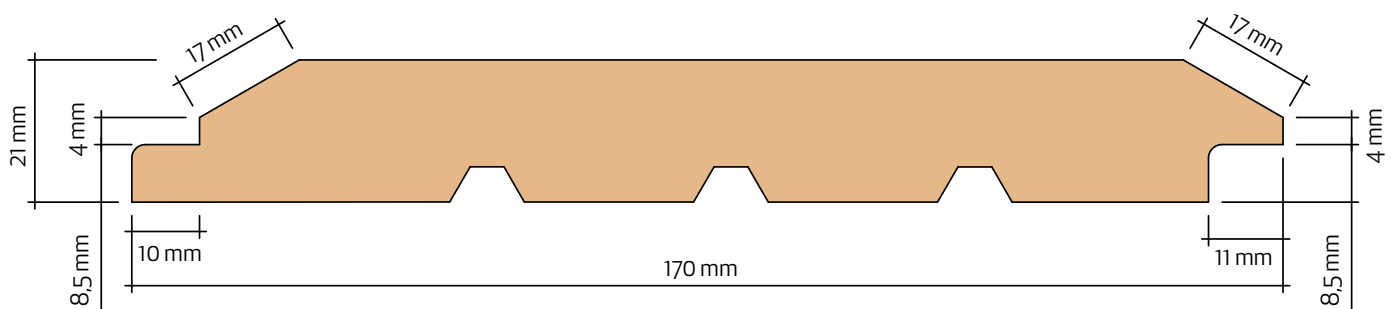

Timmerpanel 21x170

Halvspont

Teknisk information

Nominell dimension	25 x 175 mm
Aktuell dimension	21 x 170 mm
Täckande mått	160 mm