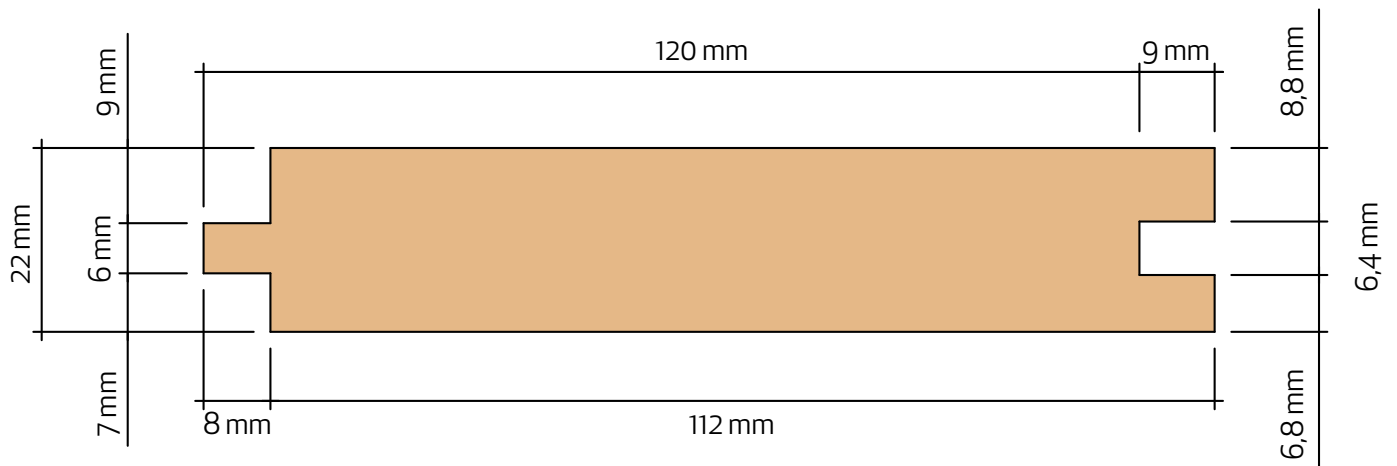

TG Slätspont 22x120

Teknisk information

Nominell dimension	25 x 125 mm
Aktuell dimension	22 x 120 mm
Täckande mått	112 mm