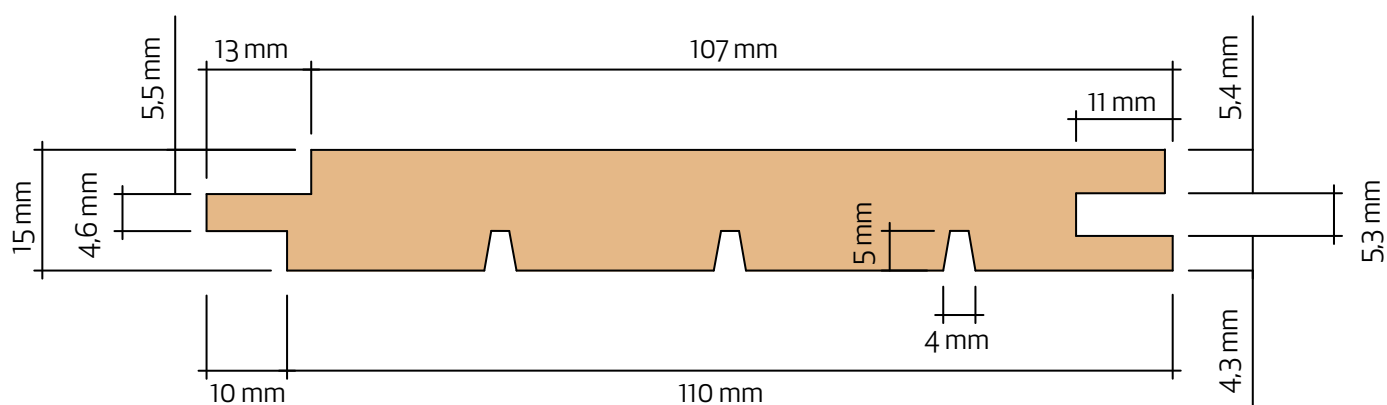

Spårpanel 15x120

Teknisk information

Nominell dimension	19 x 125 mm
Aktuell dimension	15 x 120 mm
Täckande mått	110 mm