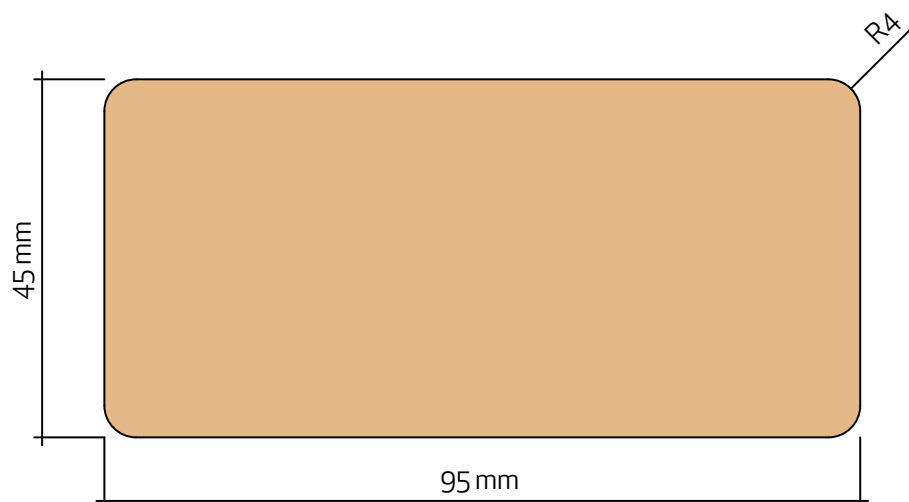

Regel 45x95

Teknisk information

Nominell dimension	50 x 100 mm
Aktuell dimension	45 x 95 mm
Täckande mått	95 mm