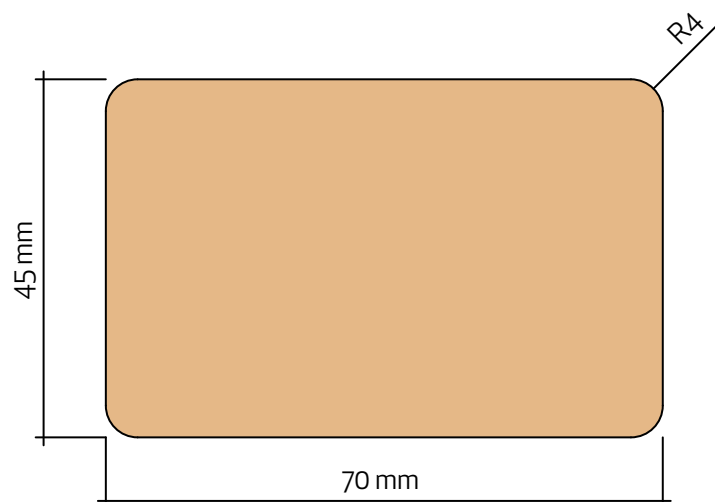

Regel 45x70

Teknisk information

Nominell dimension	50 x 75 mm
Aktuell dimension	45 x 70 mm
Täckande mått	70 mm