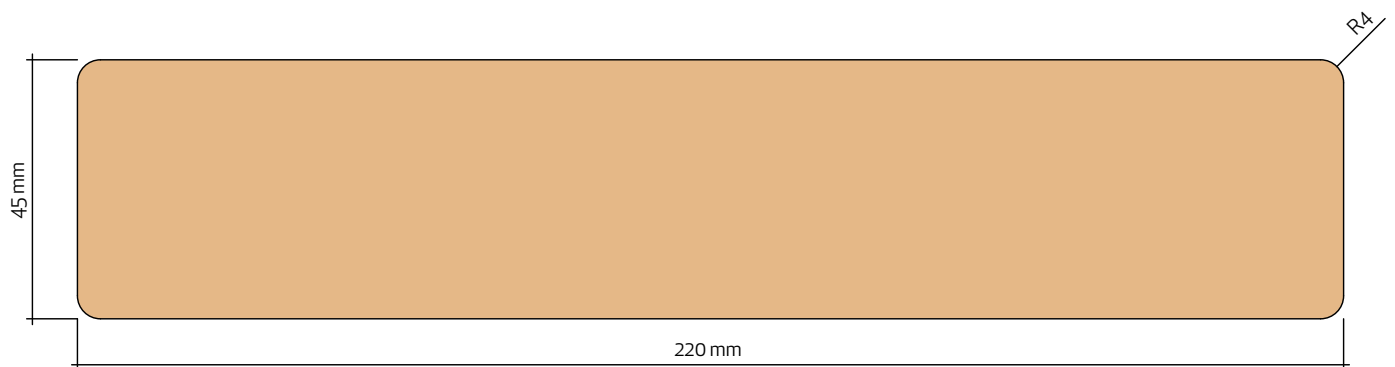

Regel 45x220

Teknisk information

Nominell dimension	50 x 225 mm
Aktuell dimension	45 x 220 mm
Täckande mått	220 mm