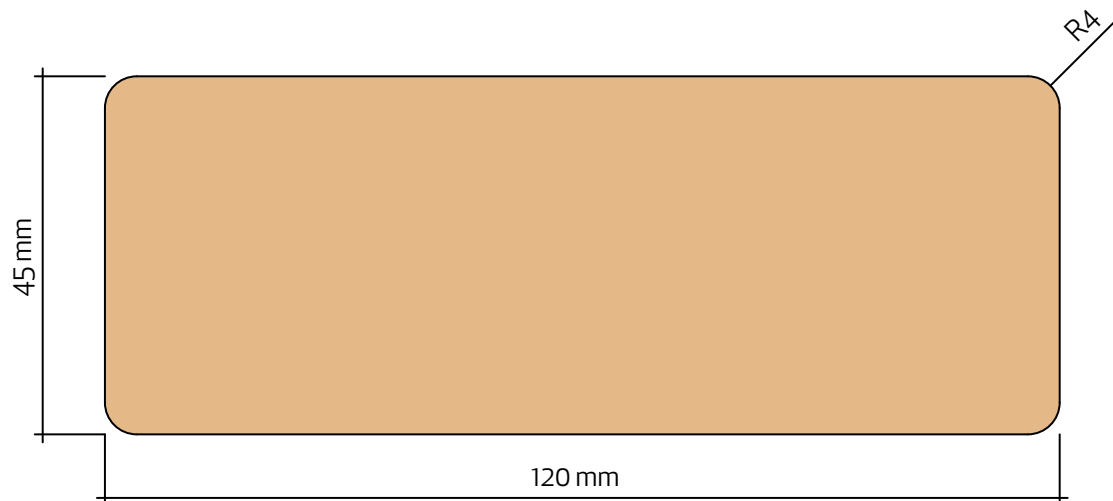

Regel 45x120

Teknisk information

Nominell dimension	50 x 125 mm
Aktuell dimension	45 x 120 mm
Täckande mått	120 mm