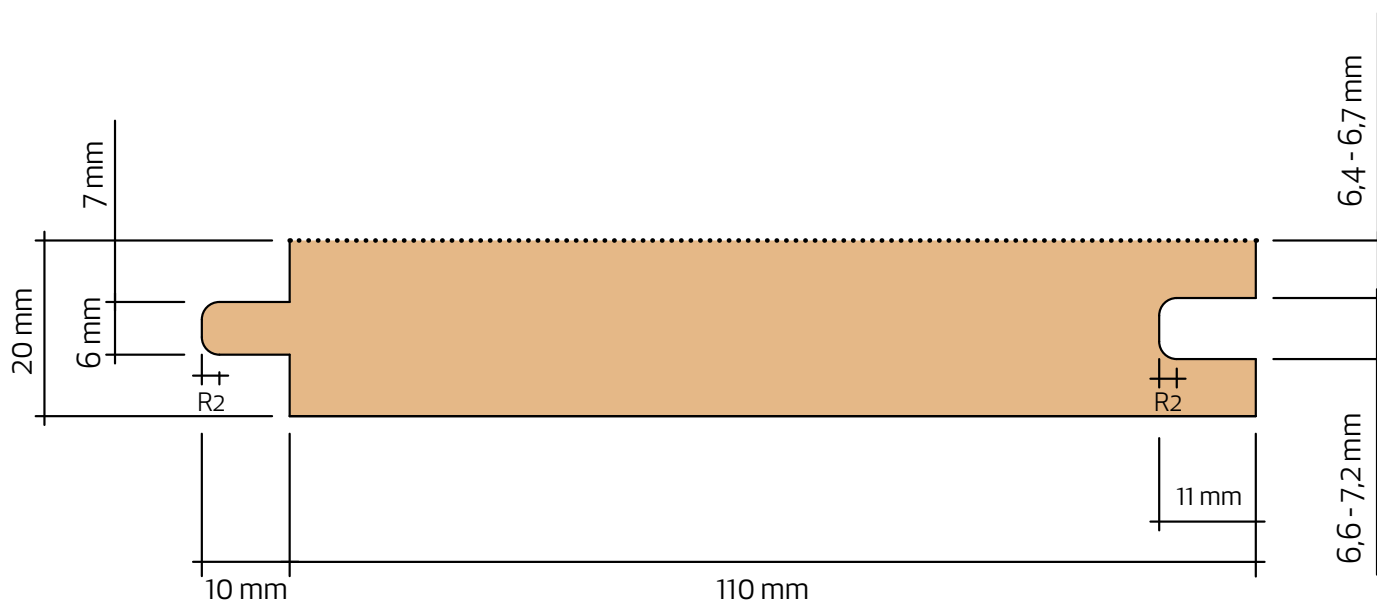

Råspont 20x120

VilmaBas

Teknisk information

Nominell dimension	22 x 125 mm
Aktuell dimension	20 x 120 mm
Täckande mått	110 mm