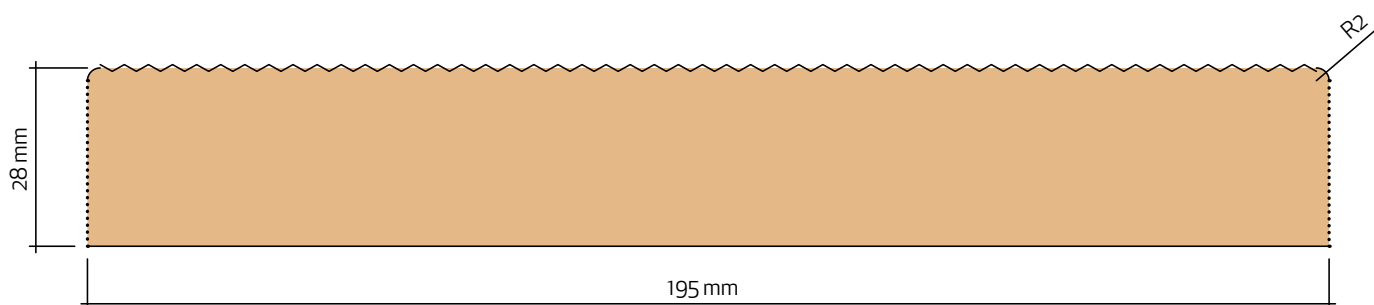

## Råplan/Gavelbräda 28x195

## Teknisk information

Nominell dimension	32 x 200 mm
Aktuell dimension	28 x 195 mm
Täckande mått	195 mm