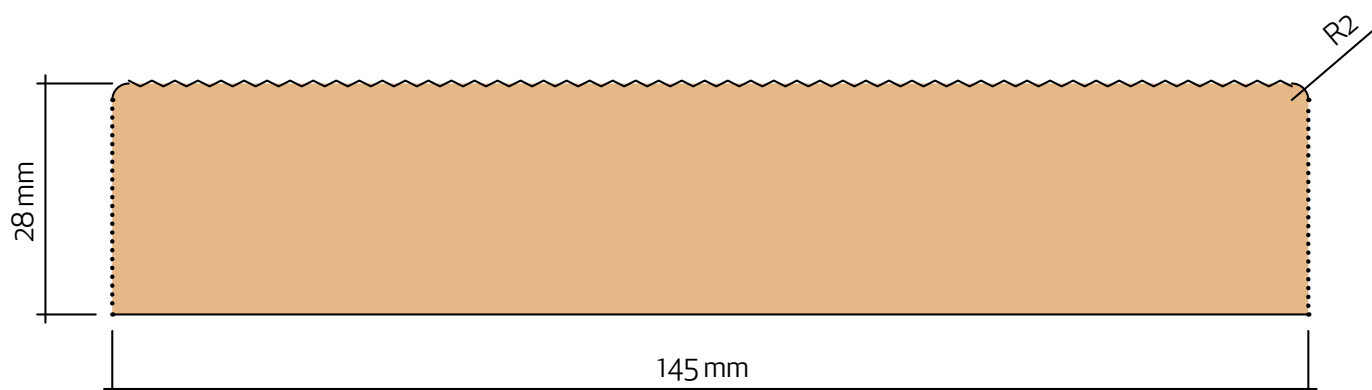

## Råplan/Gavelbräda 28x145

## Teknisk information

Nominell dimension	32 x 150 mm
Aktuell dimension	28 x 145 mm
Täckande mått	145 mm