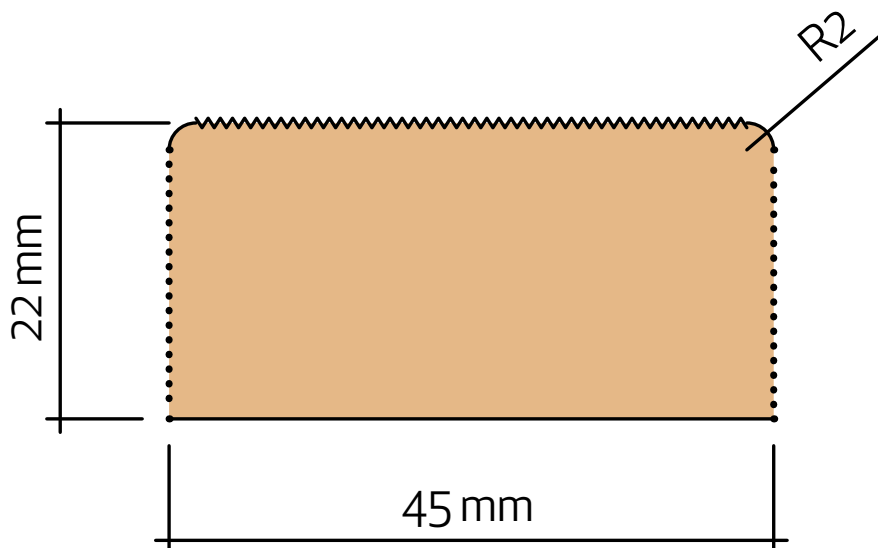

Råplan/Gavelbräda 22x45

Teknisk information

Nominell dimension	25 x 50 mm
Aktuell dimension	22 x 45 mm
Täckande mått	45 mm