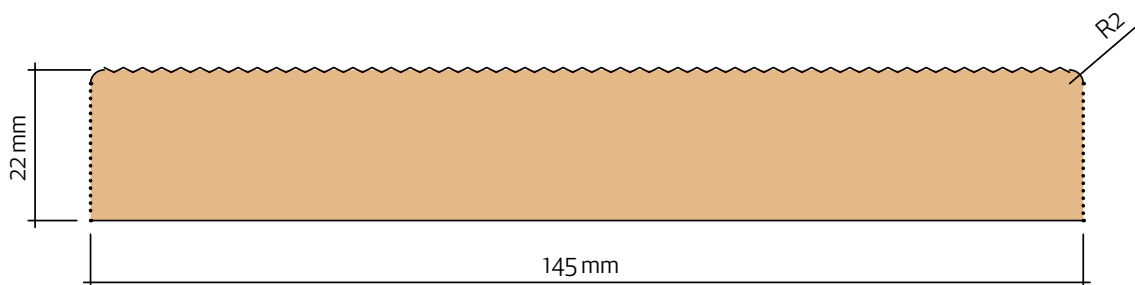

Råplan/Gavelbräda 22x145

Teknisk information

Nominell dimension	25 x 150 mm
Aktuell dimension	22 x 145 mm
Täckande mått	145 mm