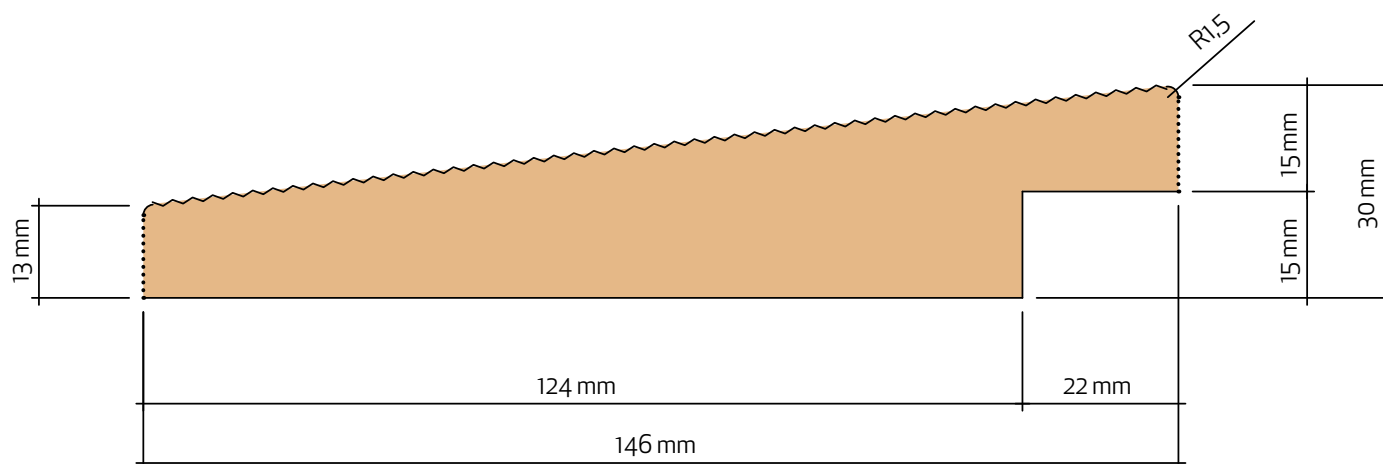

Fjällpanel/Klink 28x146

Teknisk information

Nominell dimension	32 x 150 mm
Aktuell dimension	28 x 146 mm
Täckande mått	124 mm