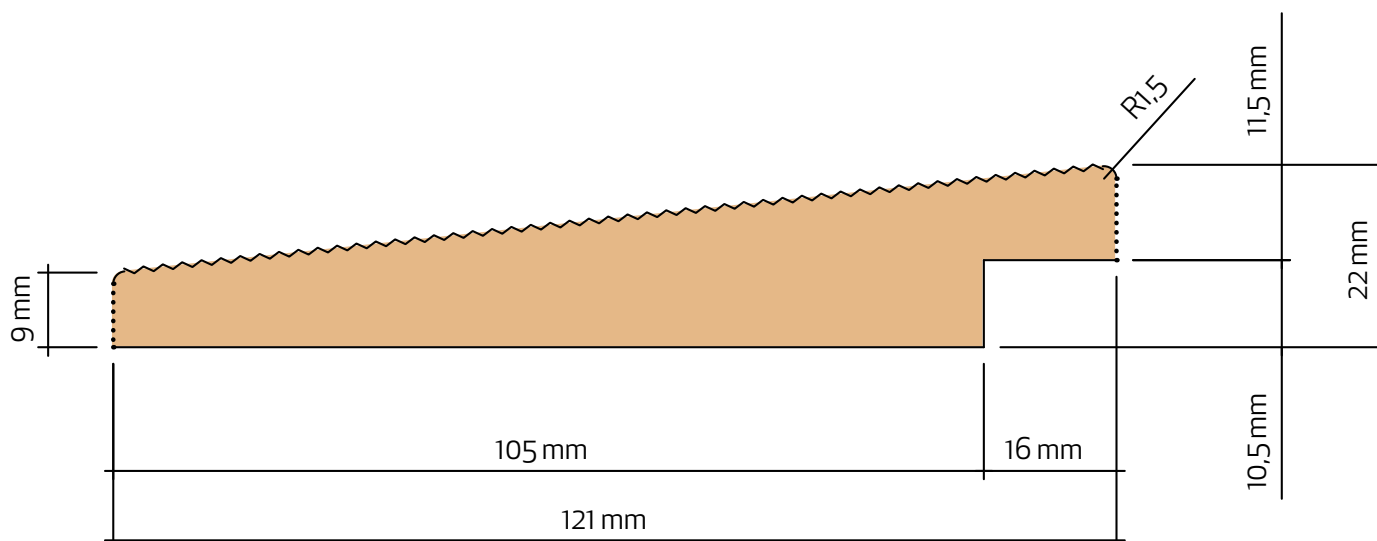

## Fjällpanel/Klink 22x121

## Teknisk information

Nominell dimension	25 x 125 mm
Aktuell dimension	22 x 121 mm
Täckande mått	105 mm