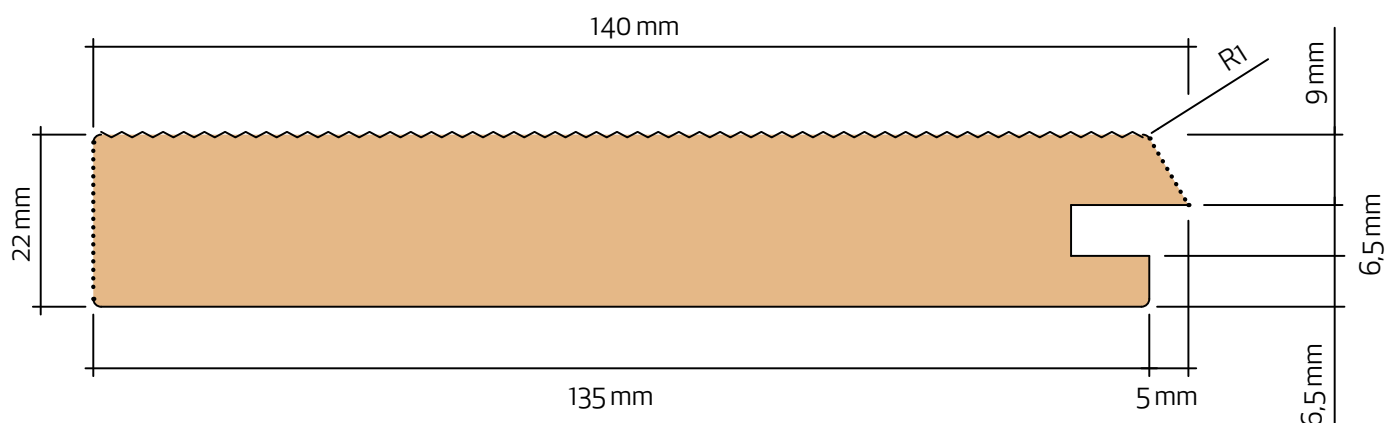

## Faspanel/Sternbräda 22x140

Över, profil 1

### Teknisk information

Nominell dimension	25 x 150 mm
Aktuell dimension	22 x 140 mm
Täckande mått	135 mm