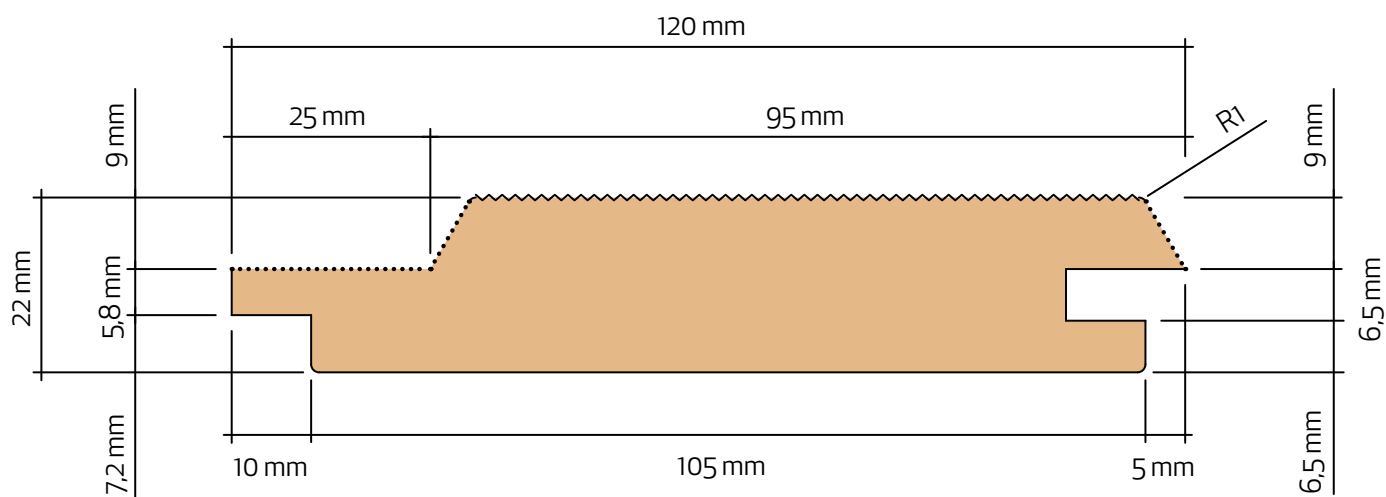

Faspanel/Sternbräda 22x120 Mellan, profil 2

Teknisk information

Nominell dimension	25 x 125 mm
Aktuell dimension	22 x 120 mm
Täckande mått	105 mm