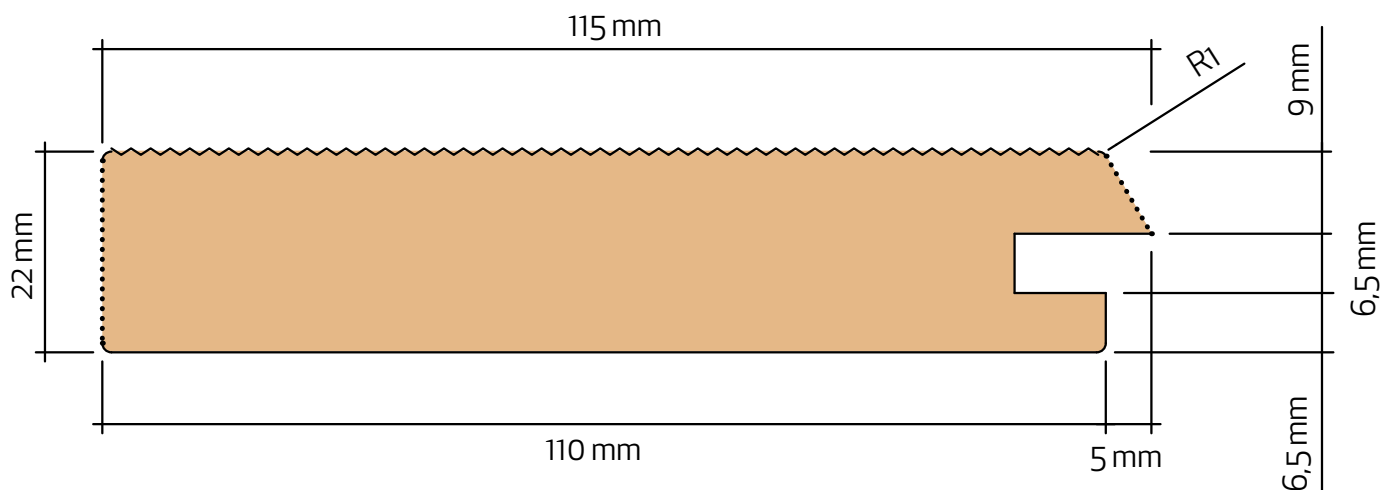

Faspanel/Sternbräda 22x115 Över, profil 1

Teknisk information

Nominell dimension	25 x 125 mm
Aktuell dimension	22 x 115 mm
Täckande mått	110 mm