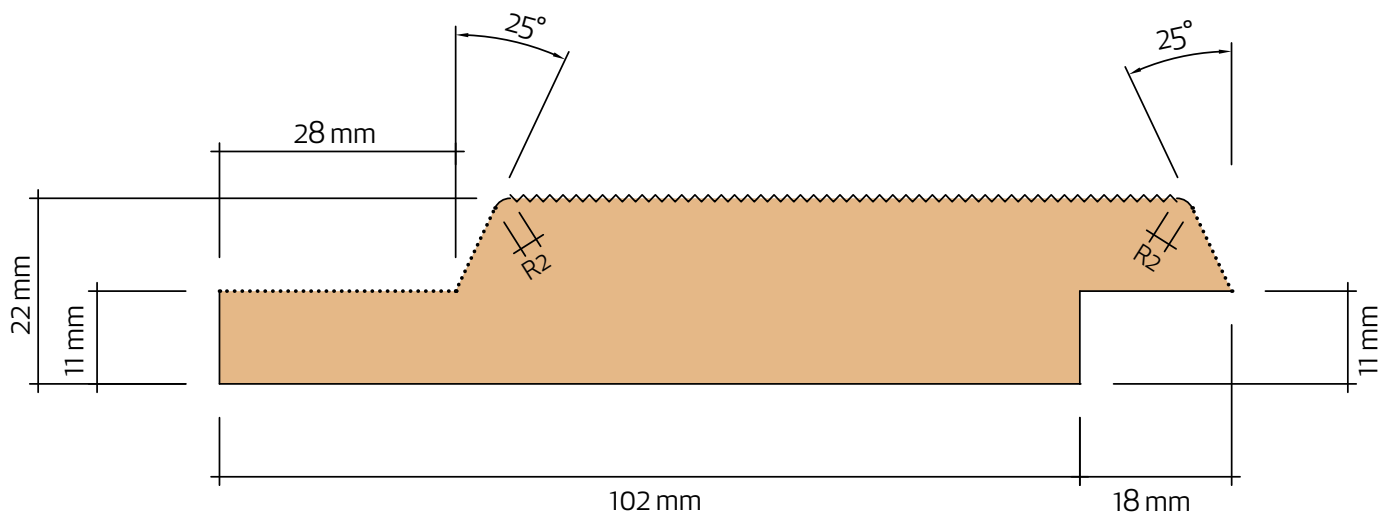

Falsad spårpanel 22x120

VilmaBas

Teknisk information

Nominell dimension	25 x 125 mm
Aktuell dimension	22 x 120 mm
Täckande mått	102 mm