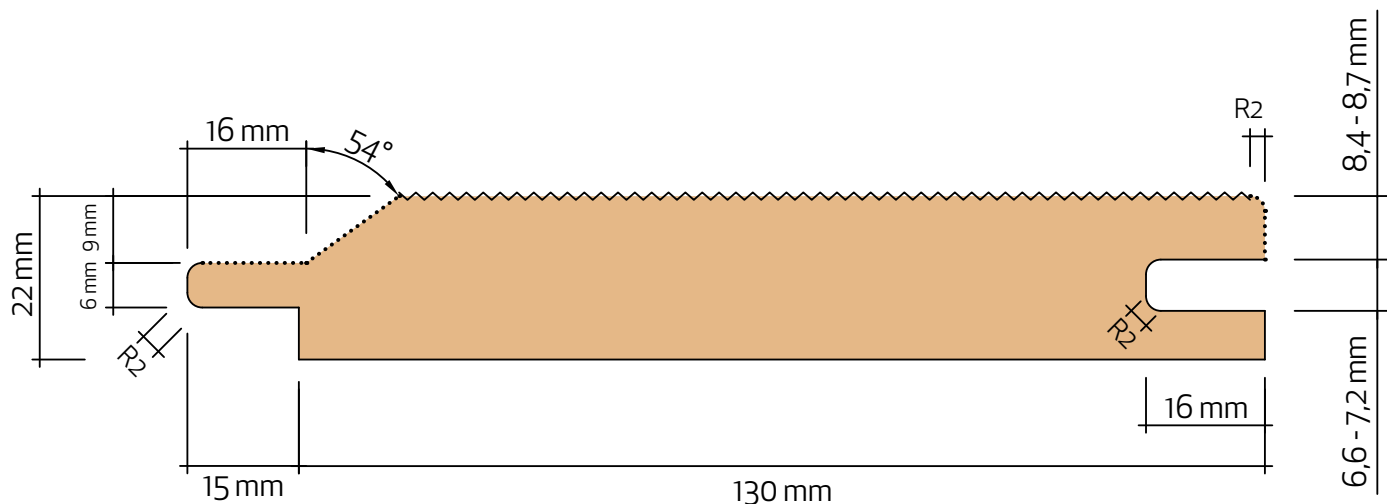

Enkelfas 22x145

Not och spont VilmaBas

Teknisk information

Nominell dimension	25 x 150 mm
Aktuell dimension	22 x 145 mm
Täckande mått	130 mm