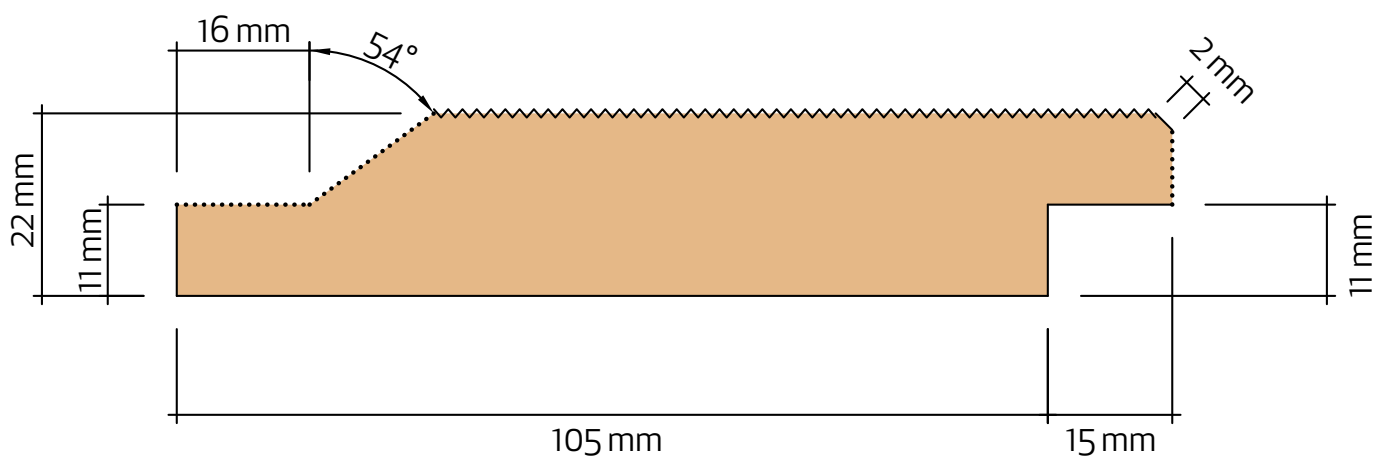

## Enkelfas 22x120

Halvspont VilmaBas

### Teknisk information

Nominell dimension	25 x 125 mm
Aktuell dimension	22 x 120 mm
Täckande mått	105 mm