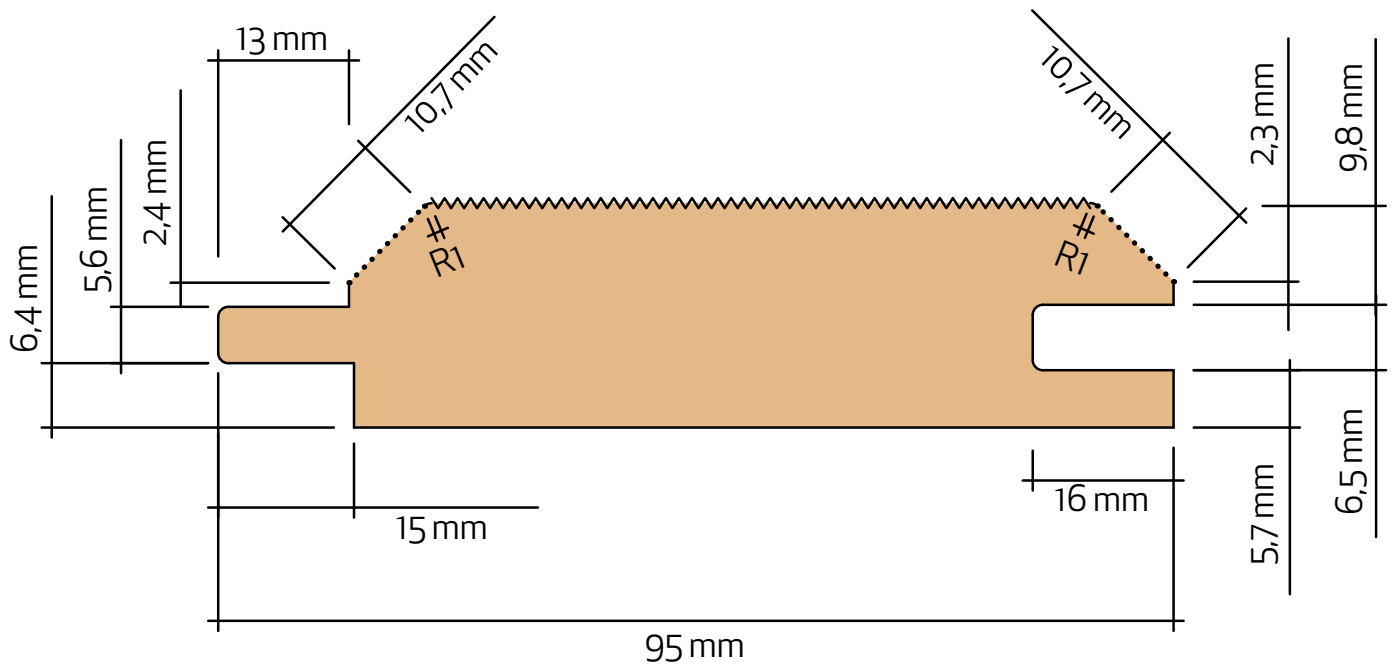

Dubbelfas 22x95

Teknisk information

Nominell dimension	25 x 100 mm
Aktuell dimension	22 x 95 mm
Täckande mått	80 mm