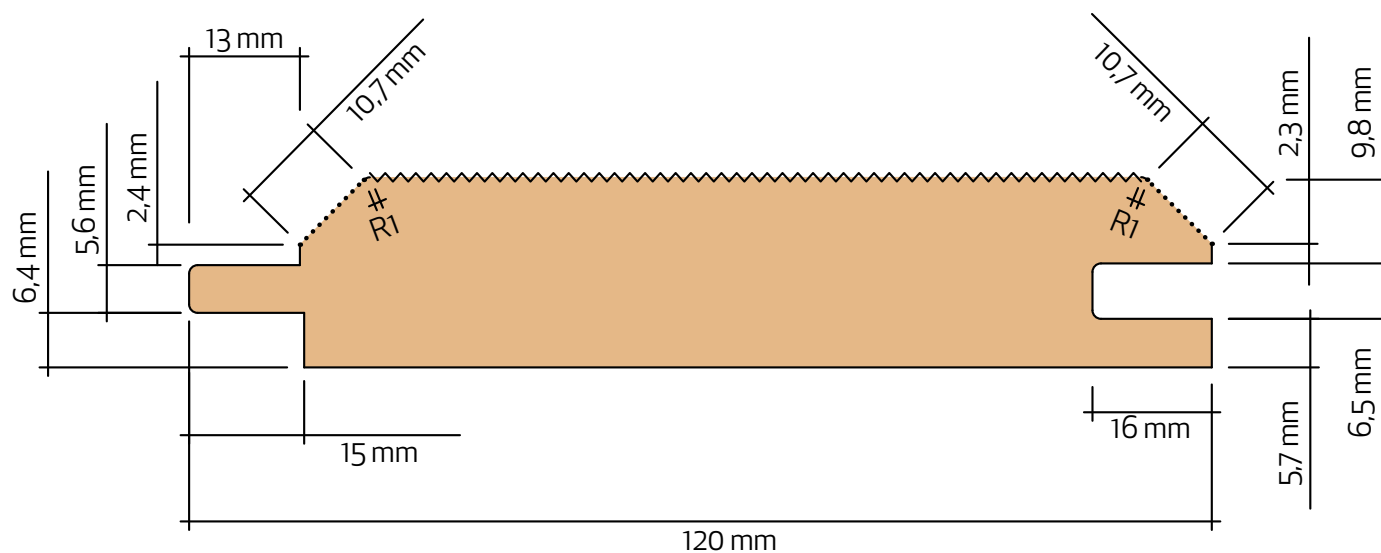

Dubbelfas 22x120

Teknisk information

Nominell dimension	25 x 125 mm
Aktuell dimension	22 x 120 mm
Täckande mått	105 mm