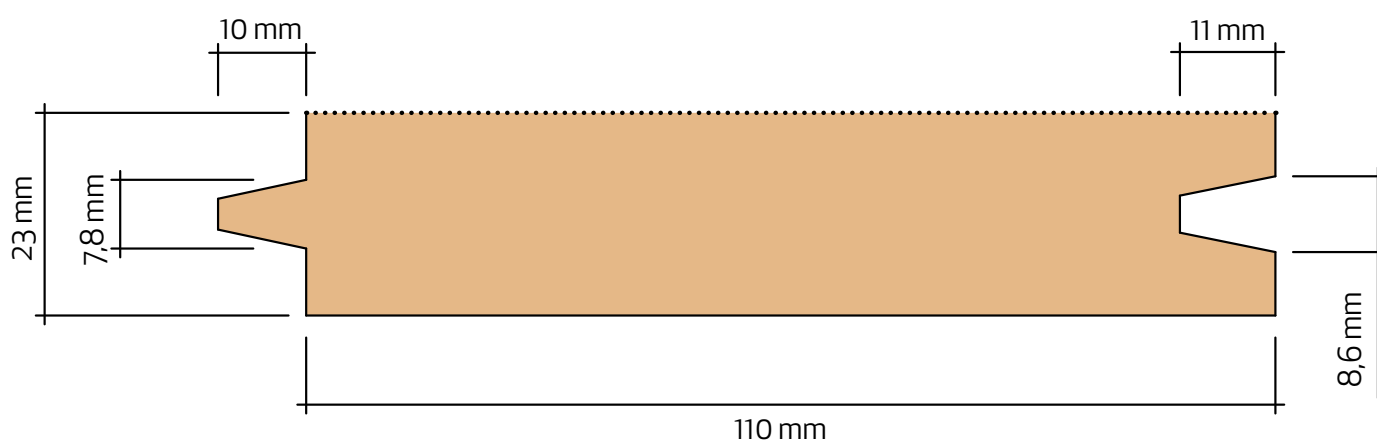

Dansk råspons 23x120

Teknisk information

Nominell dimension	25 x 125 mm
Aktuell dimension	23 x 120 mm
Täckande mått	110 mm